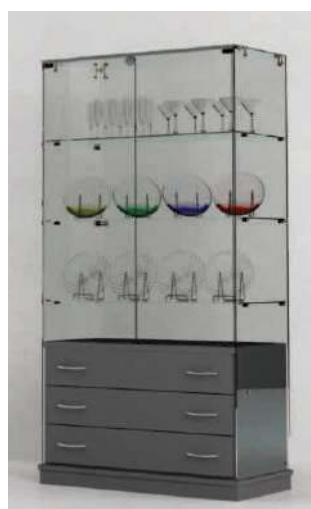

vrata na pante

L 90

GVVEO90M AB BV C3
gornja ploča-staklena
dim. 93x45 x H 179 cm

GVVEO90M AB BL C3
gornja ploča-drvo
dim. 93x45 x H 179 cm

GVVEO90M AB BLI C3
gornja ploča-drvena
sa rasvjetom
dim. 93x45 x H 185 cm

klizna vrata

L 90

GVVEO90M AS SV C3
gornja ploča-staklena
dim. 93x45 x H 179 cm

GVVEO90M AS SL C3
gornja ploča-drvo
dim. 93x45 x H 179 cm

GVVEO90M AS SLI C3
gornja ploča-drvena
sa rasvjetom
dim. 93x45 x H 185 cm